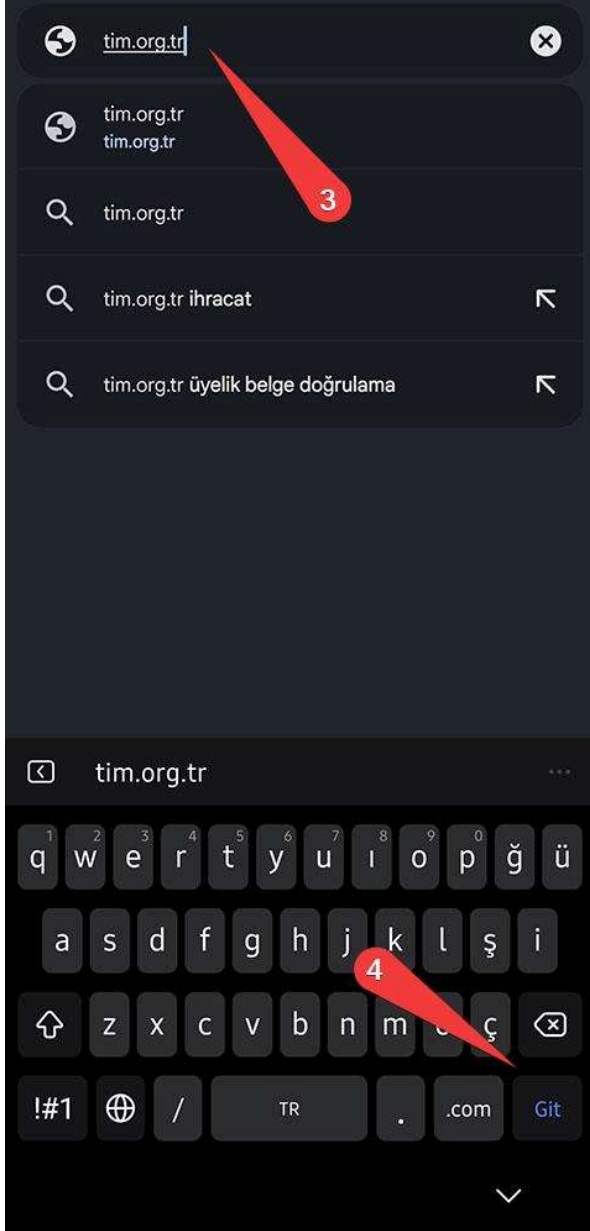

**ANDROID CİHAZLAR İÇİN TIM WEB SİTESİNİ ANA EKRANA
EKLEME KILAVUZU**

Aşağıda, Android telefonunuzda TİM web sitesini Chrome tarayıcısı üzerinden nasıl uygulama olarak ana ekrana ekleyebileceğinizi adım adım anlatan bir kılavuz yer almaktadır.

Adım 1: Chrome uygulamasını açın.

Adım 2: Açılan tarayıcıda, arama çubuğuna tıklayın.

Adım 3: Arama çubuğuna TİM web sitesinin adresini yazın (tim.org.tr) ve "Git" butonuna tıklayın.

Adım 4: Web sitesi yüklendikten sonra, ekranın sağ üst kısmında yer alan "Menü" simgesine (üst üste üç nokta) tıklayın.