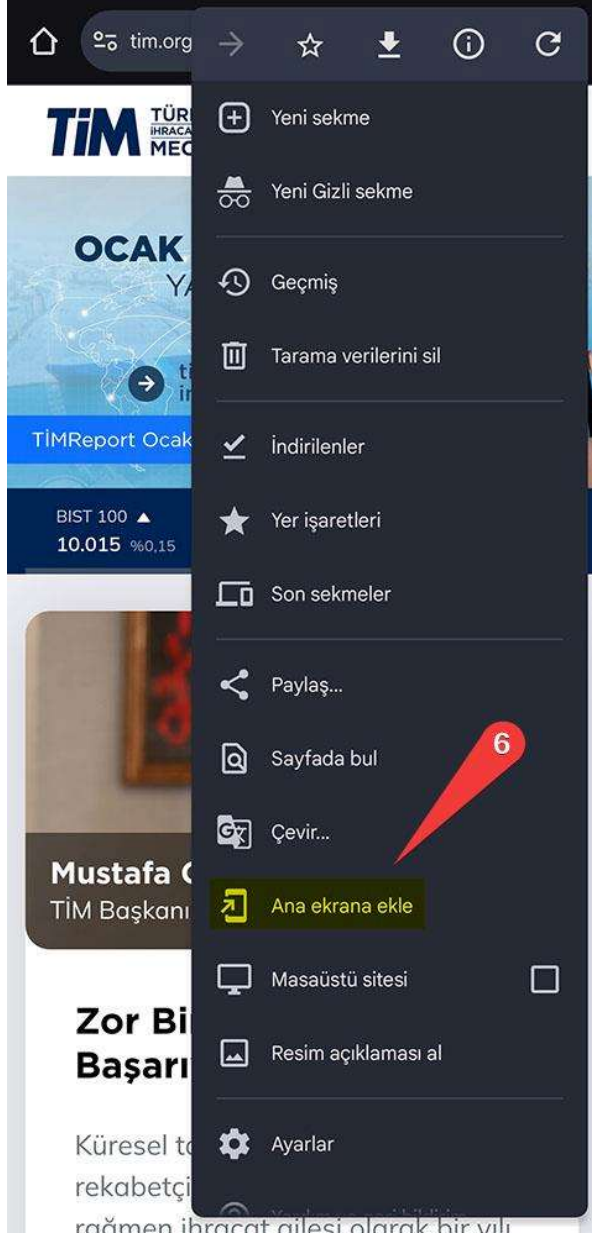

**ANDROID CİHAZLAR İÇİN TIM WEB SİTESİNİ ANA EKRANA
EKLEME KILAVUZU**

Aşağıda, Android telefonunuzda TİM web sitesini Chrome tarayıcısı üzerinden nasıl uygulama olarak ana ekrana ekleyebileceğinizi adım adım anlatan bir kılavuz yer almaktadır.

Adım 1: Chrome uygulamasını açın.

Adım 2: Açılan tarayıcıda, arama çubuğuna tıklayın.

Adım 3: Arama çubuğuna TİM web sitesinin adresini yazın (tim.org.tr) ve "Git" butonuna tıklayın.

Adım 4: Web sitesi yüklendikten sonra, ekranın sağ üst kısmında yer alan "Menü" simgesine (üst üste üç nokta) tıklayın.

Adım 5: Açılan menüden "Ana ekrana ekle" seçeneğine tıklayın.

Adım 6: Karşınıza gelen ekranda "Yükle" seçeneğine tıklayın.

Adım 7: Sonraki ekranda, "Yükle" butonuna tıklayın.

Adım 8: Artık web sitemiz cihazınıza bir uygulama olarak eklendi. Ana ekrandan simgeye tıklayarak doğrudan siteye erişebilirsiniz.